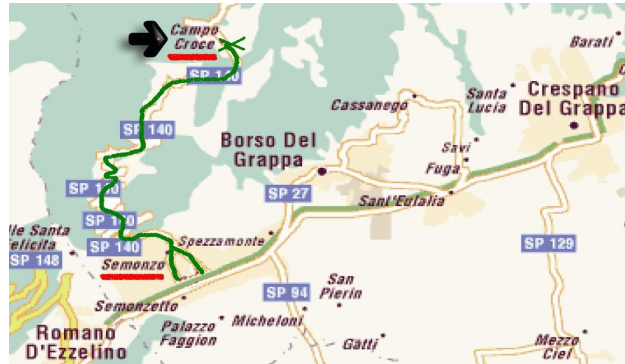

## COME ARRIVARE A MALGA CAMPROCROCE

da Semonzo di Borso del Grappa (TV) con strada provinciale nr. 140. Dopo il 20° tornante, superate le gallerie poco dopo sulla destra.