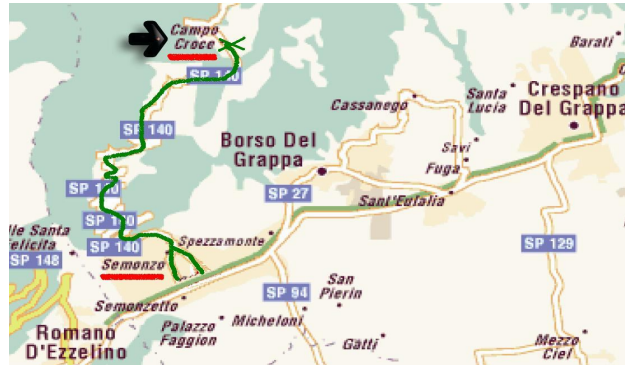

## COME ARRIVARE A MALGA CAMPROCROCE

da Semonzo di Borso del Grappa (TV) con strada provinciale nr. 140. Dopo il 20° tornante, superate le gallerie poco dopo sulla destra.